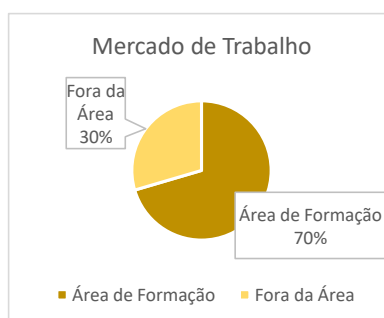

GERAL - TODOS OS CURSOS

ALUNOS - FORMAÇÃO	
Alunos Inscritos no 1º/2º anos	147
Alunos Inscritos no 3º ano	138
Concluíram a formação	122
Taxa de Conclusão	83,0%

SITUAÇÃO PÓS FORMAÇÃO	Nº alunos
A trabalhar	44
A estudar	43
Estágio Prof.	12
À procura	16
Outras Situações	7
Total	122

Mercado de Trabalho	Nº alunos
Área de Formação	31
Fora da Área	13

Proseguimento de Estudos	Nº alunos
Licenciatura	16
CTESP	26
CET	1

22 de outubro de 2021

Gabinete do Emprego e Empreendedorismo