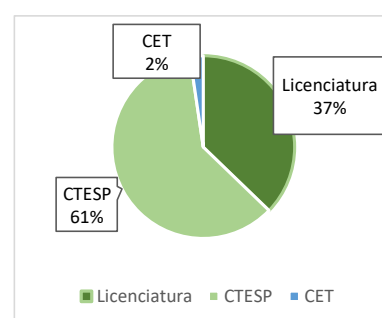

GERAL - TODOS OS CURSOS

ALUNOS - FORMAÇÃO	
Alunos Inscritos no 1º/2º anos	147
Alunos Inscritos no 3º ano	138
Concluíram a formação	122
Taxa de Conclusão	83,0%

SITUAÇÃO PÓS FORMAÇÃO	Nº alunos
A trabalhar	44
A estudar	43
Estágio Prof.	12
À procura	16
Outras Situações	7
Total	122

Mercado de Trabalho	Nº alunos
Área de Formação	31
Fora da Área	13

Proseguimento de Estudos	Nº alunos
Licenciatura	16
CTESP	26
CET	1

22 de outubro de 2021

Gabinete do Emprego e Empreendedorismo