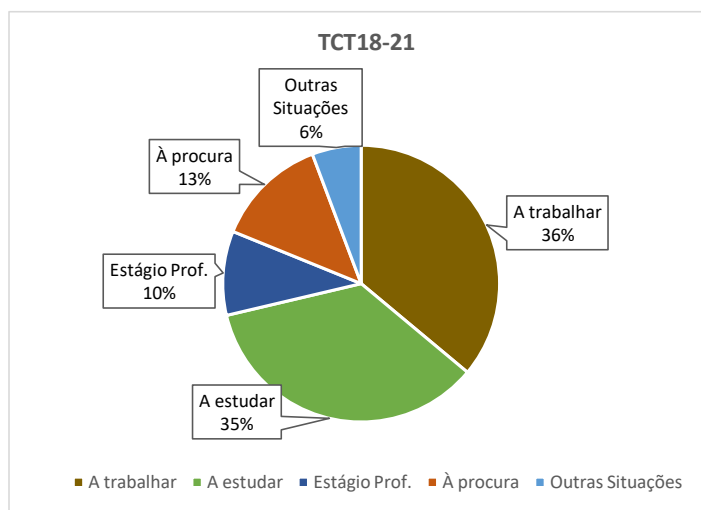

GERAL - TODOS OS CURSOS

ALUNOS - FORMAÇÃO	
Alunos Inscritos no 1º/2º anos	147
Alunos Inscritos no 3º ano	138
Concluíram a formação	122
Taxa de Conclusão	83,0%

SITUAÇÃO PÓS FORMAÇÃO	Nº alunos
A trabalhar	44
A estudar	43
Estágio Prof.	12
À procura	16
Outras Situações	7
Total	122

Mercado de Trabalho	Nº alunos
Área de Formação	31
Fora da Área	13

Proseguimento de Estudos	Nº alunos
Licenciatura	16
CTESP	26
CET	1

22 de outubro de 2021

Gabinete do Emprego e Empreendedorismo