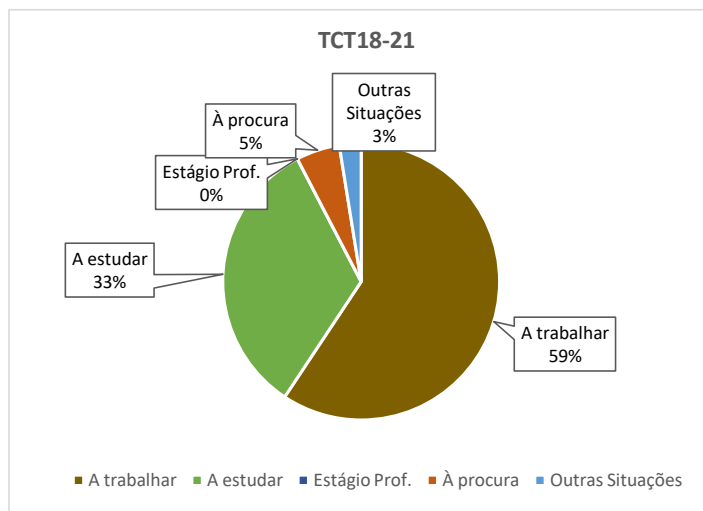

GERAL - TODOS OS CURSOS

ALUNOS - FORMAÇÃO	
Alunos Insritos no 1º/2º anos	146
Alunos Insritos no 3º ano	125
Concluíram a formação	118
Taxa de Conclusão	80,8%

SITUAÇÃO PÓS-FORMAÇÃO	Nº alunos
A trabalhar	70
A estudar	39
Estágio Prof.	0
À procura	6
Outras Situações	3
Total	118

Mercado de Trabalho	Nº alunos
Área de Formação	36
Fora da Área	34

Proseguimento de Estudos	Nº alunos
Licenciatura	15
CTESP	20
CET	3
IEFP	1

30 de dezembro de 2021
Gabinete do Emprego e Empreendedorismo