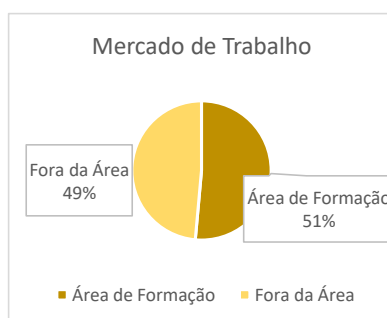

GERAL - TODOS OS CURSOS

ALUNOS - FORMAÇÃO	
Alunos Insritos no 1º/2º anos	146
Alunos Insritos no 3º ano	125
Concluíram a formação	118
Taxa de Conclusão	80,8%

SITUAÇÃO PÓS-FORMAÇÃO	Nº alunos
A trabalhar	70
A estudar	39
Estágio Prof.	0
À procura	6
Outras Situações	3
Total	118

Mercado de Trabalho	Nº alunos
Área de Formação	36
Fora da Área	34

Proseguimento de Estudos	Nº alunos
Licenciatura	15
CTESP	20
CET	3
IEFP	1

30 de dezembro de 2021
Gabinete do Emprego e Empreendedorismo