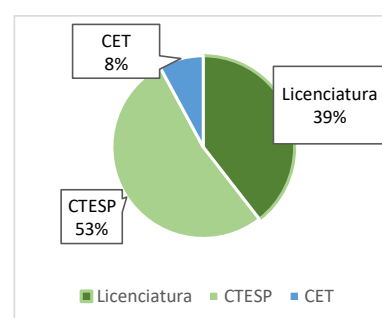

GERAL - TODOS OS CURSOS

ALUNOS - FORMAÇÃO	
Alunos Insritos no 1º/2º anos	146
Alunos Insritos no 3º ano	125
Concluíram a formação	118
Taxa de Conclusão	80,8%

SITUAÇÃO PÓS-FORMAÇÃO	Nº alunos
A trabalhar	70
A estudar	39
Estágio Prof.	0
À procura	6
Outras Situações	3
Total	118

Mercado de Trabalho	Nº alunos
Área de Formação	36
Fora da Área	34

Proseguimento de Estudos	Nº alunos
Licenciatura	15
CTESP	20
CET	3
IEFP	1

30 de dezembro de 2021
Gabinete do Emprego e Empreendedorismo