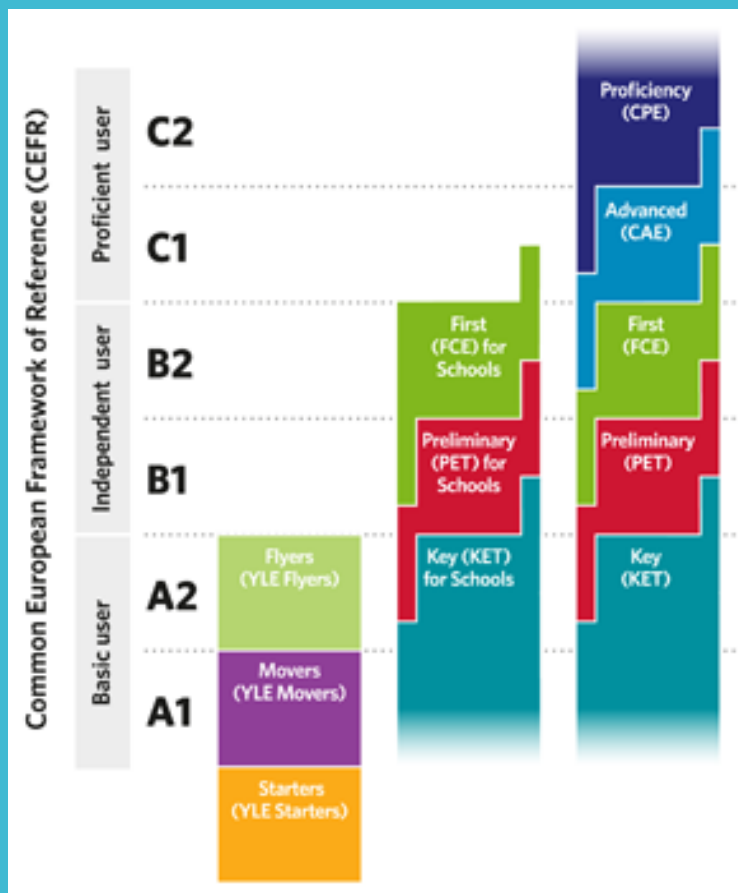

Projeto Nacional de Certificação em Língua Inglêsa

A sua importância na vida
dos estudantes de hoje

Credibilidade dos Exames British Council . APTIS

Na carreira profissional
Enriquecimento pessoal

- . Prosseguimento de Estudos
- . Erasmus
- . Realização de Exame Específico
- . Obtenção de visto
- . Entrevista de emprego
- . Processo de candidatura de emprego
- . Enriquecimento Curricular
- . Certificação do grau de proficiência em Língua Inglesa

Overall CEFR Level: C

Scale score	Skill score	CEFR skill profile
Skill name	Skill score	CEFR grade
Listening	46/50	C
Reading	36/50	B2
Speaking	50/50	C
Writing	48/50	C
Final Scale Score	180	C
Grammar and Vocabulary	43/50	C

The bar chart shows the CEFR grade for each skill: Listening (C), Reading (B2), Speaking (C), Writing (C), and Overall CEFR Grade (C). The y-axis represents CEFR grades from A0 to C.

Signed:  27.05.2022
Centre stamp and date: 